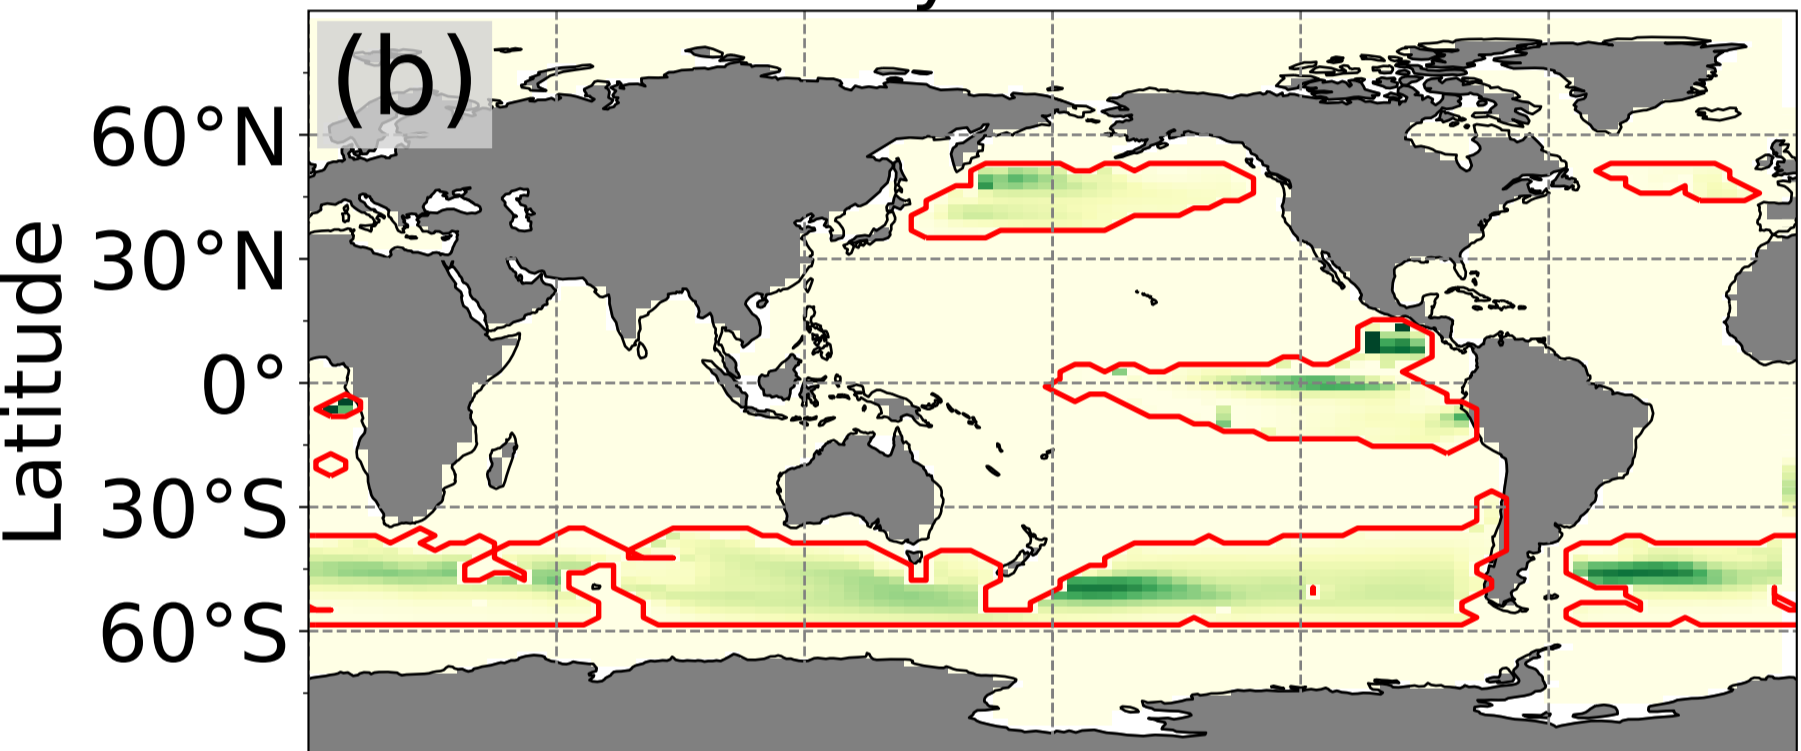

MOS_Conti/Stop
yr2100

MOS_Conti
yr3000

MOS_AU_Conti/Stop
yr2100

60°E 120°E 180° 120°W 60°W

Longitude

MOS biomass (kg wet weight m^{-2})