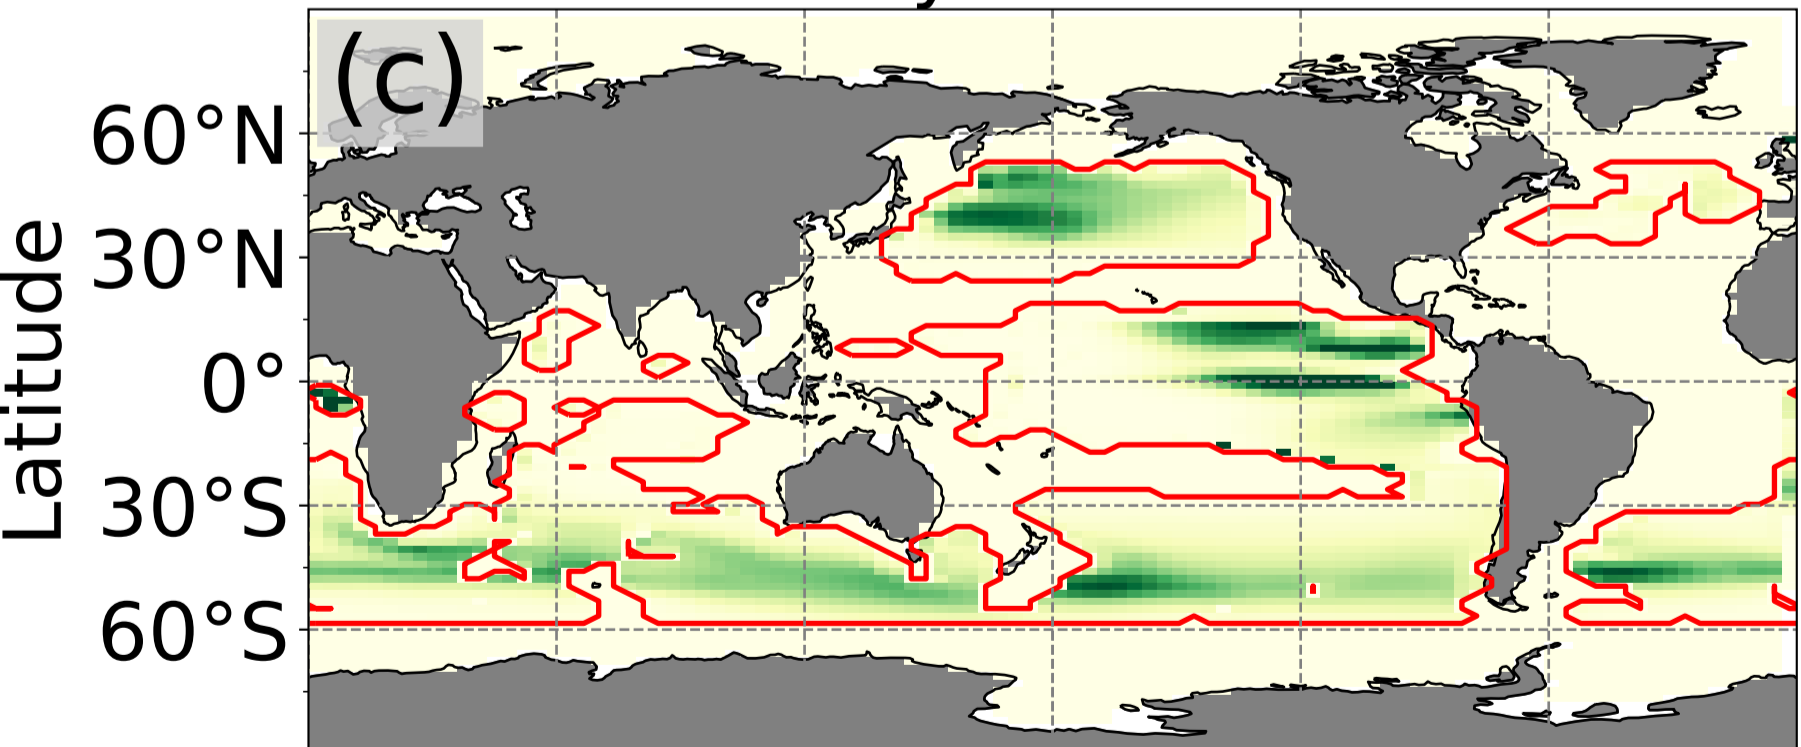

MOS_Conti/Stop
yr2100

MOS_Conti
yr3000

MOS_AU_Conti/Stop
yr2100

60°E 120°E 180° 120°W 60°W

Longitude

MOS biomass (kg wet weight m^{-2})