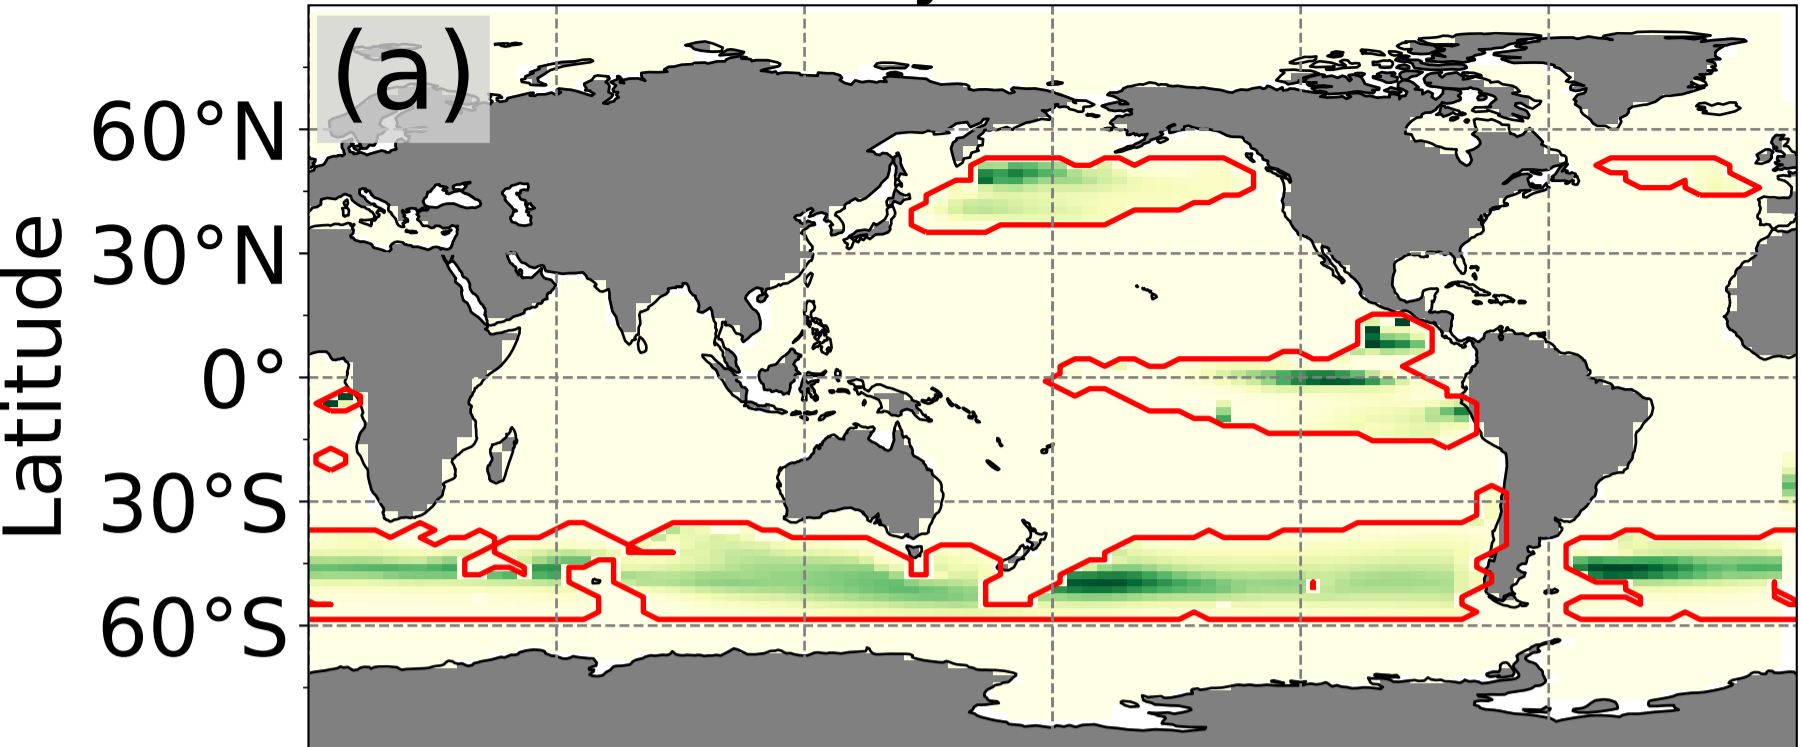

MOS_Conti/Stop
yr2100

MOS_Conti
yr3000

MOS_AU_Conti/Stop
yr2100

60°E 120°E 180° 120°W 60°W

Longitude

MOS biomass (kg wet weight m^{-2})