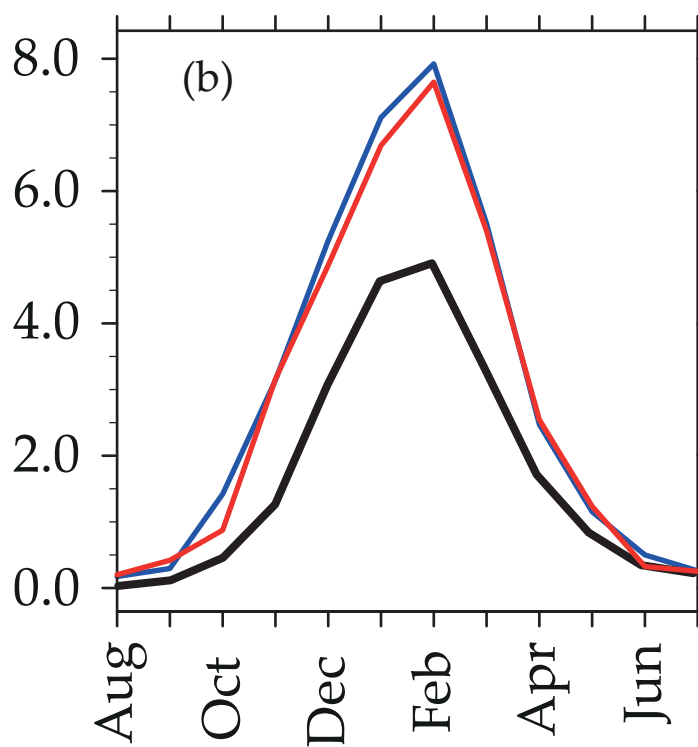

Precipitation (mm day^{-1})

— GPCP — CONTROL — POPEM