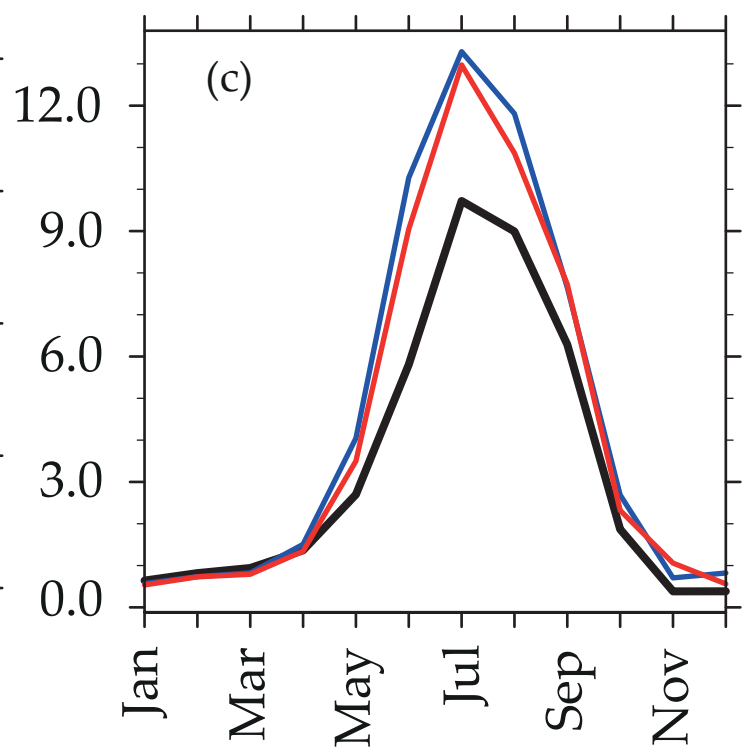

Precipitation (mm day^{-1})

— GPCP — CONTROL — POPEM