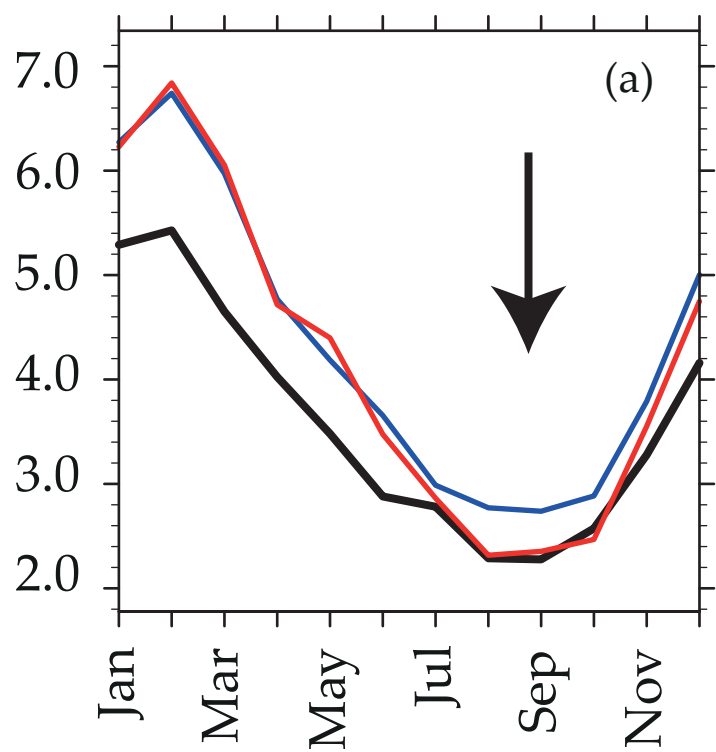

Precipitation (mm day^{-1})

— GPCP — CONTROL — POPEM