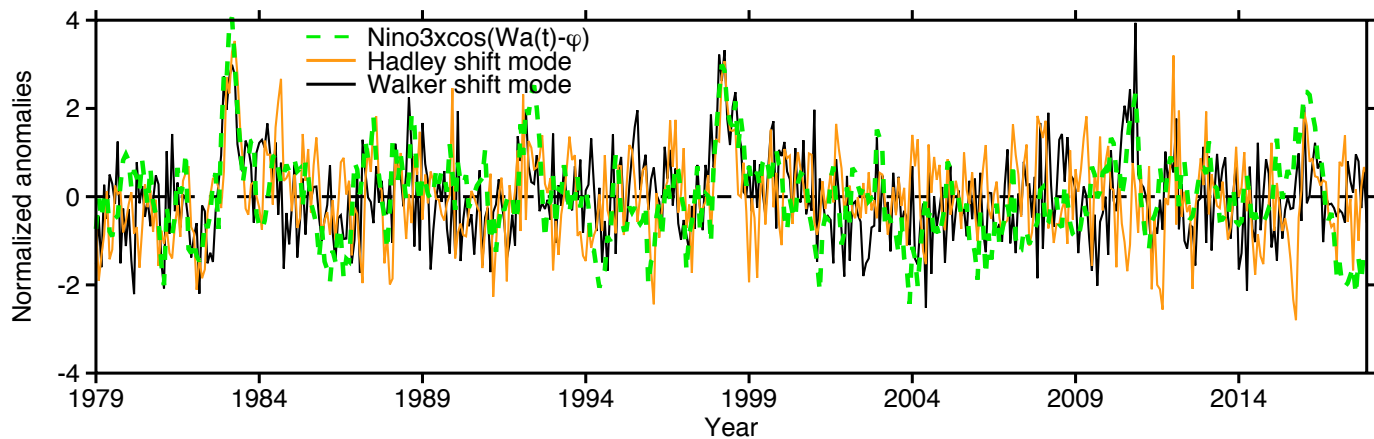

(a) Association with combination-mode, OBS

(b) Nino3 vs WC2&HC1 [OBS]

(c) C-mode vs WC2&HC1 [OBS]

(d) SSTgrad vs WC2&HC1 [OBS]

(e) Nino3 vs WC2&HC1 [MME]

(f) C-mode vs WC2&HC1 [MME]

(g) SSTgrad vs WC2&HC1 [MME]