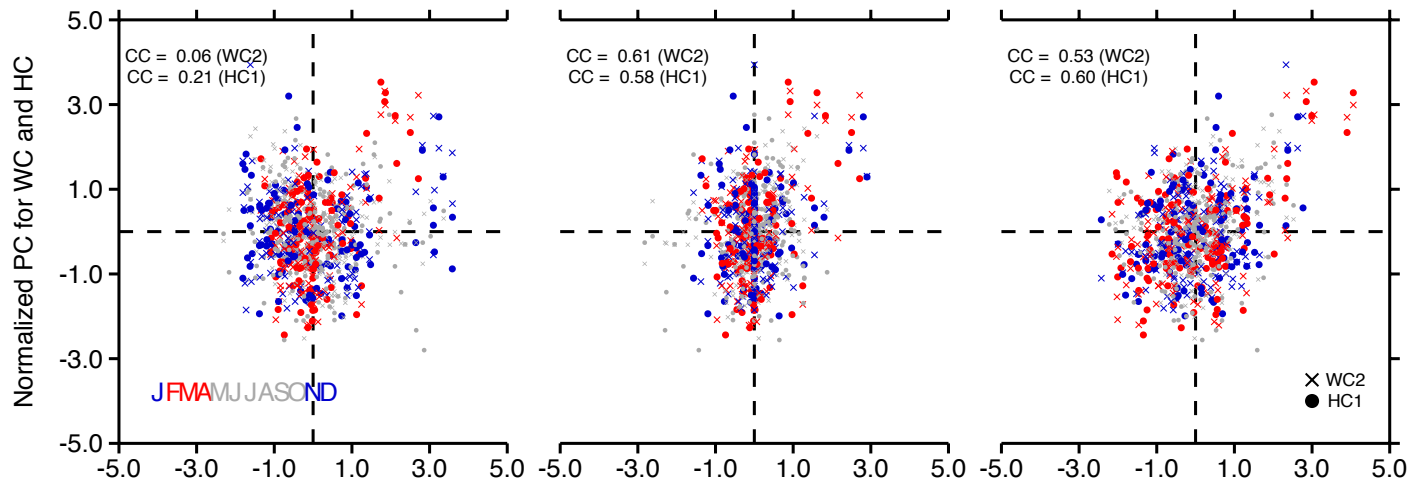

(a) Association with combination-mode, OBS

(b) Nino3 vs WC2&HC1 [OBS]

(c) C-mode vs WC2&HC1 [OBS]

(d) SSTgrad vs WC2&HC1 [OBS]

(e) Nino3 vs WC2&HC1 [MME]

(f) C-mode vs WC2&HC1 [MME]

(g) SSTgrad vs WC2&HC1 [MME]