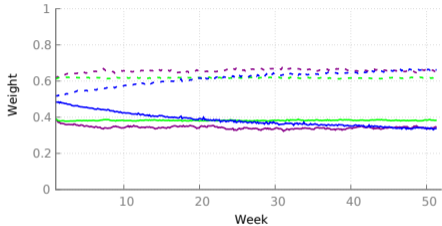

(a) CPT

(b) Synch rule

T imp 1 ——— T imp 2 - - - -
VOR imp 1 ——— VOR imp 2 - - - -
DIV imp 1 ——— DIV imp 2 - - - -