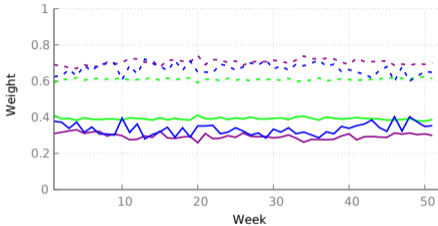

(a) CPT

(b) Synch rule

T imp 1 ——— T imp 2 - - - -
VOR imp 1 ——— VOR imp 2 - - - -
DIV imp 1 ——— DIV imp 2 - - - -